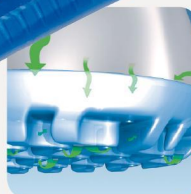

Art. 1135

light

- Größe 35-48
- CE, EN ISO 20347:2012, OB, E, SRA
- Glattleder, schwarz
- Atmungsaktives Innenfutter mit Silver Point
- Fersenriemen feststehend, verstellbar
- Ristbereich mit Gummizug
- Rutschhemmende PU-Laufsohle
- Auswechselbare acc Wave Einlegesohle (Art. 3558)
- Sanitized behandelt
- Antistatisch
- Sohlenerhöhung möglich

TECHNIK

LAUF SOHLE

1. 1_Antistatisch
2. 2_SRA-Rutschhemmung nach EN ISO 20347:2012
3. 3_Dämpfungsaktive, rutschhemmende, leichte PU-Laufsohle
4. 4_Kraftstoffbeständigkeit

3559

Größe 35-48 (geschlossen)

3558

Größe 35-48 (offen)

FERSERIEMEN
feststehend