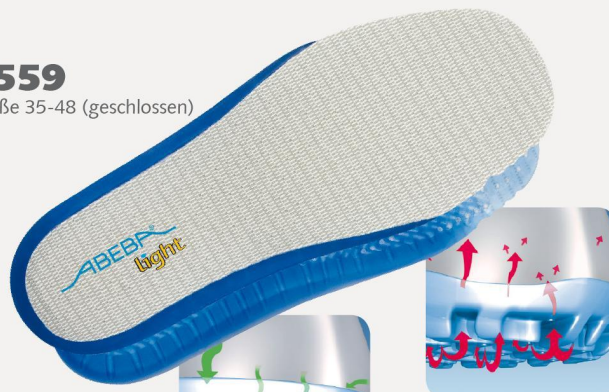

Art. 1135

light

- ▶ Größe 35-48
- ▶ CE, EN ISO 20347:2012, OB, E, SRA
- ▶ Glattleder, schwarz
- ▶ Atmungsaktives Innenfutter mit Silver Point
- ▶ Fersenriemen feststehend, verstellbar
- ▶ Ristbereich mit Gummizug
- ▶ Rutschhemmende PU-Laufsohle
- ▶ Auswechselbare acc Wave Einlegesohle (Art. 3558)
- ▶ Sanitized behandelt
- ▶ Antistatisch
- ▶ Sohlenerhöhung möglich

TECHNIK

LAUF SOHLE

- 1\_Antistatisch
- 2\_SRA-Rutschhemmung nach EN ISO 20347:2012
- 3\_Dämpfungsaktive, rutschhemmende, leichte PU-Laufsohle
- 4\_Kraftstoffbeständigkeit

3559

Größe 35-48 (geschlossen)

3558

Größe 35-48 (offen)

FERSERIEMEN  
feststehend